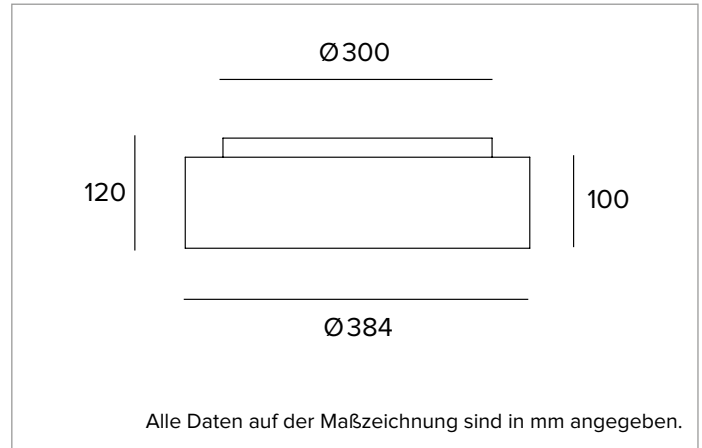

1T6071EL90 | THREESIXTY

Runde LED-Leuchte für die Installation an der Decke, als Pendelleuchte, als Einbau- oder Halbeinbauleuchte und als Wandleuchte

		4000K	H(m)	D(m)	E _{max} (lx)
		Ra90		114°	
		Fixture Power	24W	1	3.09
		Source Flux	2747lm	2	6.17
		Fixture Flux	1663lm	3	9.26
		Efficacy	69lm/W	4	12.35
TS1481	I _{max} =210cd/klm	I _{max}	576cd	5	15.43

Farbwiedergabeindex: 90

Rf: 89,8

Rg: 98,7

Ähnliche Farbtemperatur: 4000K

Lebensdauer (L80/B10): >50000h tq +25°C

BELEUCHUNGSTECHNISCHE MERKMALE

Version OPAL Direkt: Unterer Diffusor aus opalem Polycarbonat für verbesserte Lichtübertragung und -diffusion.